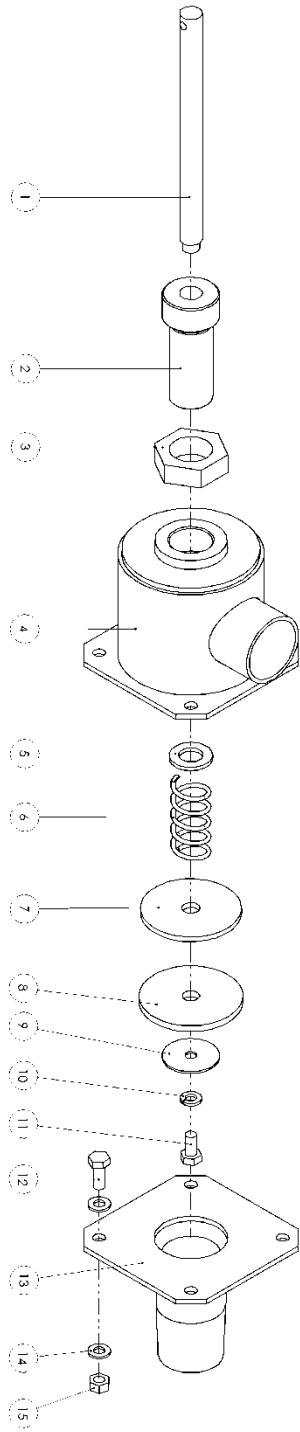

6.2 *Fijnregelventiel 2" (953.0589)*

Nr.	Artikel nr.	Omschrijving	Discription	Benennung
01	920.0993	Veeras		
02	920.0996	Stelschroef M30x2		
03	306.0378	Lage moer M30x2 re Ev	Low nut M30x2 re Ev	Lage Mutter M30x2 re Ev
04	968.0397	Bovenstuk fijnregelv.		
05	316.0707	Sluitring A17 Ev	Washer A17	Scheibe A17
06	331.0224	Drukveer 25x3 Lo=63		
07	935.0067	Schijf 70/12.5 L=4		
08	374.0164	Dichtschijf 72/12.5 L=5		
09	316.0806	Carrosseriering M8x40		
10	316.0905	Veerring M8 Ev	Spring ring M8 Ev	Federring M8 Ev
11	301.0801	Tapbout M8x16 (8.8) Ev	Bolt M8x16	Bolzen M8x16
12	301.0806	Tapbout M8x20 (8.8) Ev	Bolt M8x20	Bolzen M8x20
13	968.0399	Onderstuk 2"		
14	316.0703	Sluitring A8.4 Ev	Washer 8.4	Scheibe 8.4
15	306.0312	Zelfb. moer M8 (8) Ev	Locking Nut M8	Sicherungsmutter M8