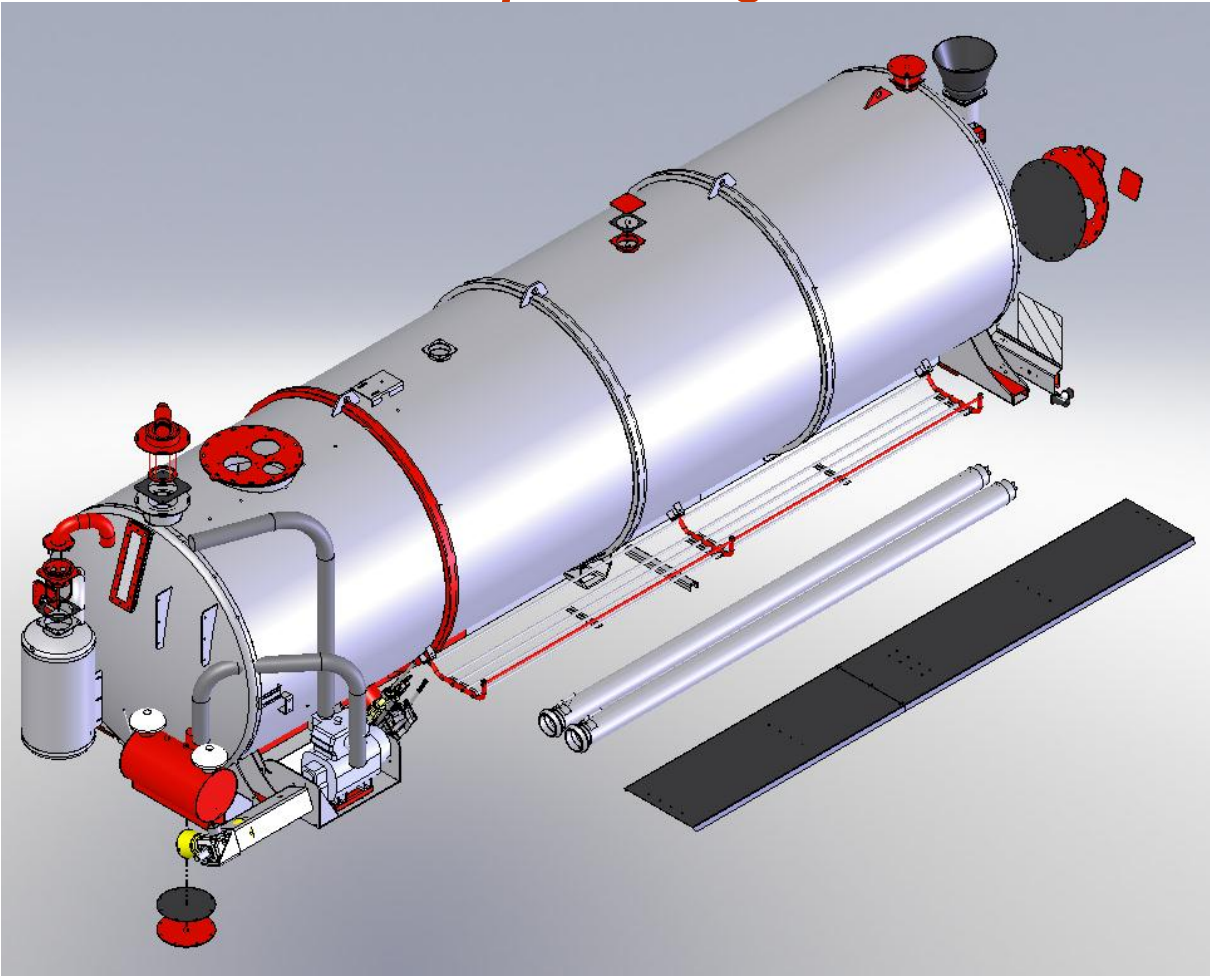

Onderdelen catalogus
Spare parts catalogue
Erzatzteilliste

Perfecta 225

Pomptankwagen

Inhoud / Contents / Inhalt

1.1	Niveauijzer / Level indicator / Füllstandsanzeiger	4
2.1	Mangat / Manhole / Mannloch	6
3.1	Kijkglas voor / Front lunette / Lünette vor	8
3.2	Kijkglas achter / Back lunette / Lünette hinten	8
4.1	Zij-aansluiting 6” kort / Side connection 6” small / Sauganschluss 6” Kurtz.....	10
4.2	Zij-aansluiting 6” / Side connection 6” / Sauganschluss 6”	12
5.1	Spatbordverlichting / Lights on mutguard / Leuchten an Kotflügel.....	14
6.1	Overdrukveiligheid Perfekta-tanks (992.5426)	16
6.2	Fijnregelventiel 2” (953.0589)	18
7.1	Mangat boven	20
8.1	Afsluiter achter	22
9.1	bovenbouw.....	25