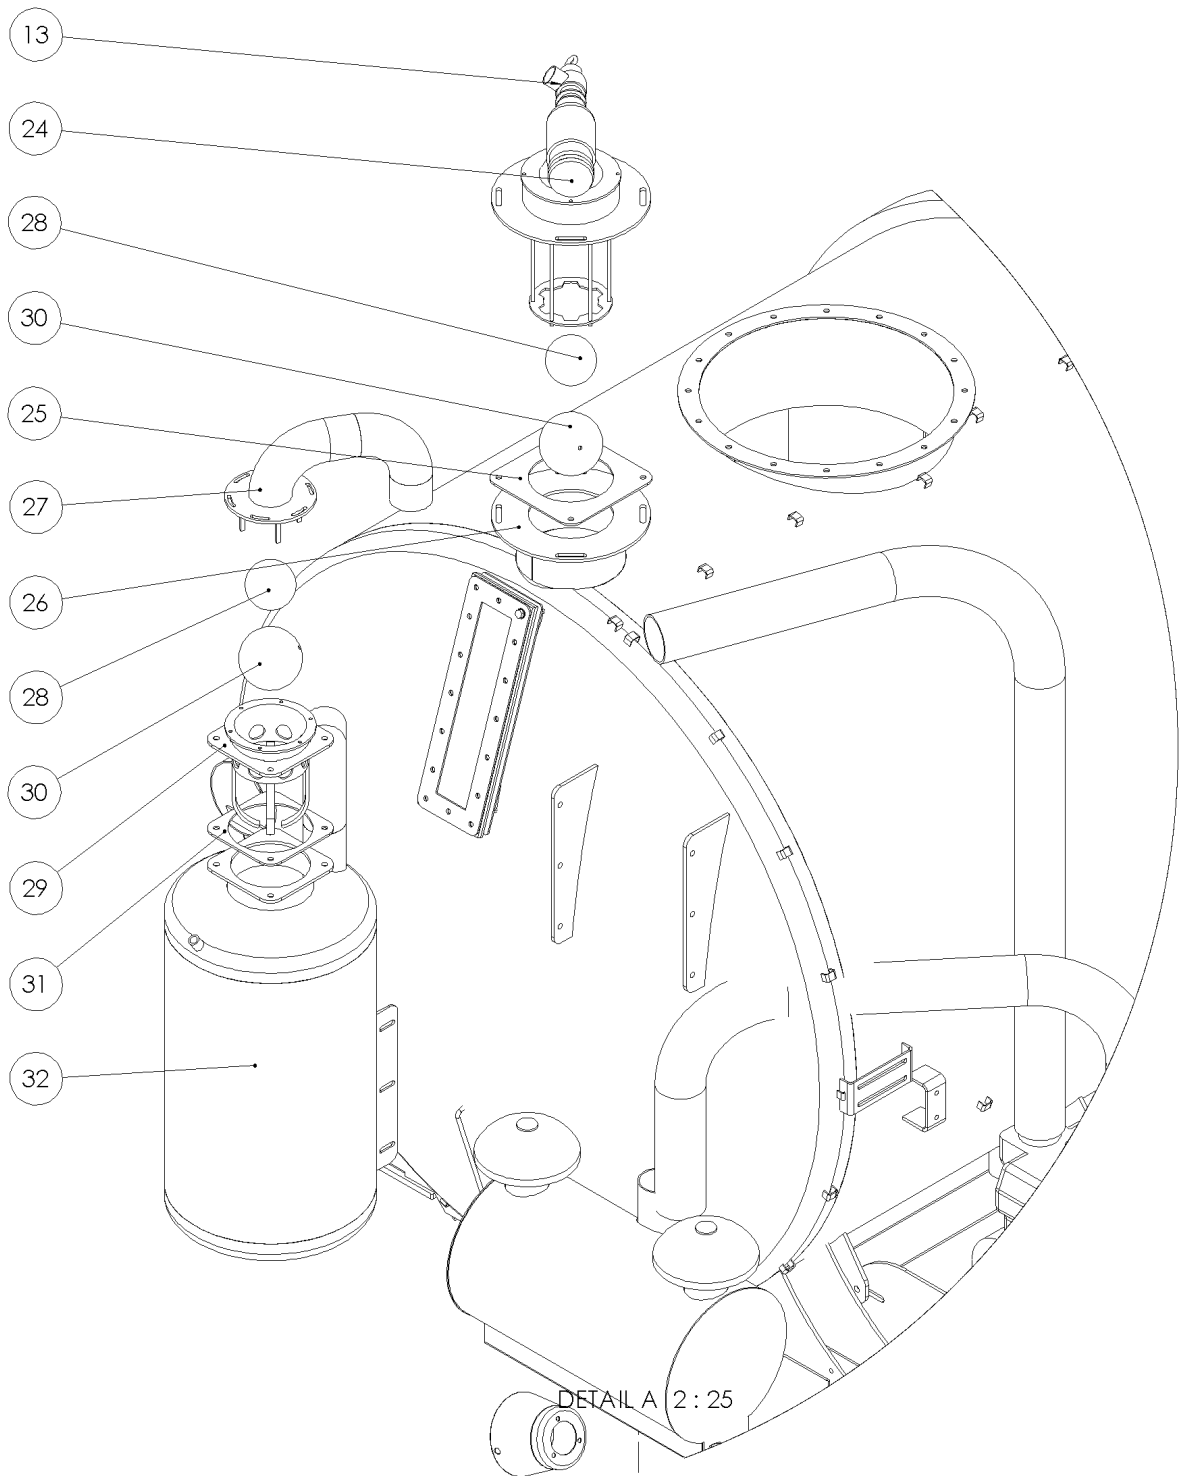

9.1bovenbouw

Nr.	artikelnummer	Omschrijving	Discription	Benennung
01	937.2546	Blindflens Buis 323.9	Blind Flange tube	Blindflansch
02	374.0260	Pakkingschijf rnd 400	Gasket rnd 400	Dichtung rnd 400
03	969.4875	beschermkap	Protective cap	Schutzkappe
04	900.0003	Aftakas kap	PTO cap	Zapfwelle kappe
05	961.0879	Oliepotje	Oil glass	Öl-Glas
06	969.5989	Olie-afscheider voorop tank	Oil seperator	Ol-separator
07	351.0077	Haakse T-kast 9012 i=1	Gear box 9012 i=1	Winkelgetriebe 9012 i=1
08	918.1872	koker 60x60 Vacuum pomp	Tube 60x60 vacuum pump	Rohr 60x60 Vakuumpumpe
09	937.2756	Bev.plaat Olie-opvangbak	Oil container	Ol-Behälter
10	967.0686	Flens 6"-152.4x3.2/40	Flange 6"	Flansch 6"
11	374.0136	Pakking 180/150	Gasket 180/150	Dichtung 180/150
12	969.5991	Flens 6" Met pijpstuk	Flange 6" With pipe	Flansch 6" mitt rohr
13	411.0114	Overdrukventiel 2"	Overflow valve 2"	Überlauf ventil 2"
14	411.0146	Trechter Rubber 8"	Rubberfunnel 8"	Gummitrichter 8"
15	374.0272	Pakkingschijf rnd 700	Gasketdisk rnd 700	Dichtung rnd 700
16	937.5916	Mangatdeksel	Manhole cover	Mannloch decke
17	992.5426	Overdrukveiligheid	Overpressure safety	Überdrucksicherheit
18	933.0161R	Flens 6" blind rood	Blindflange 6"	Blindflansch 6"
19	969.5511	Slangenrek PerSi 225/260	Hose rack PerSi 225/260	Schlauch Regal
20	937.5887	Bovenplaat Achter PerSi-260	Upper sheet	Obere platte
21	992.0785	Zuigslang 6"-4mtr. PVC	Suction hose 6" 4mtr. PVC	Saughschlauch 6"4mtr. PVC
22	937.2344	bovensteun	upper support	oberes Lager
23	412.0012	Pomp SE 12000 M automatic lubr	Pomp SE 12000 M automatic lubr	Pomp SE 12000 M automatic lubr
24	969.3361	Overflow Met ballen flens	Overflow with ball flange	Überlauf mit ball flansch
25	374.0256	Pakkingscheif 200/90	Gasket disk 200/90	Dichtungsscheibe 200/90
26	969.5111	Flens 290/120	Flange 290/120	Flansch 290/120
27	937.2322	Afdichtflens t.b.v. rubberbal	Sealing flange with rubberbal	Abdichtungsflan mit gummibal
28	411.0111	Overflow bal D=120	Overflow bal D=120	Overflow bal D=120