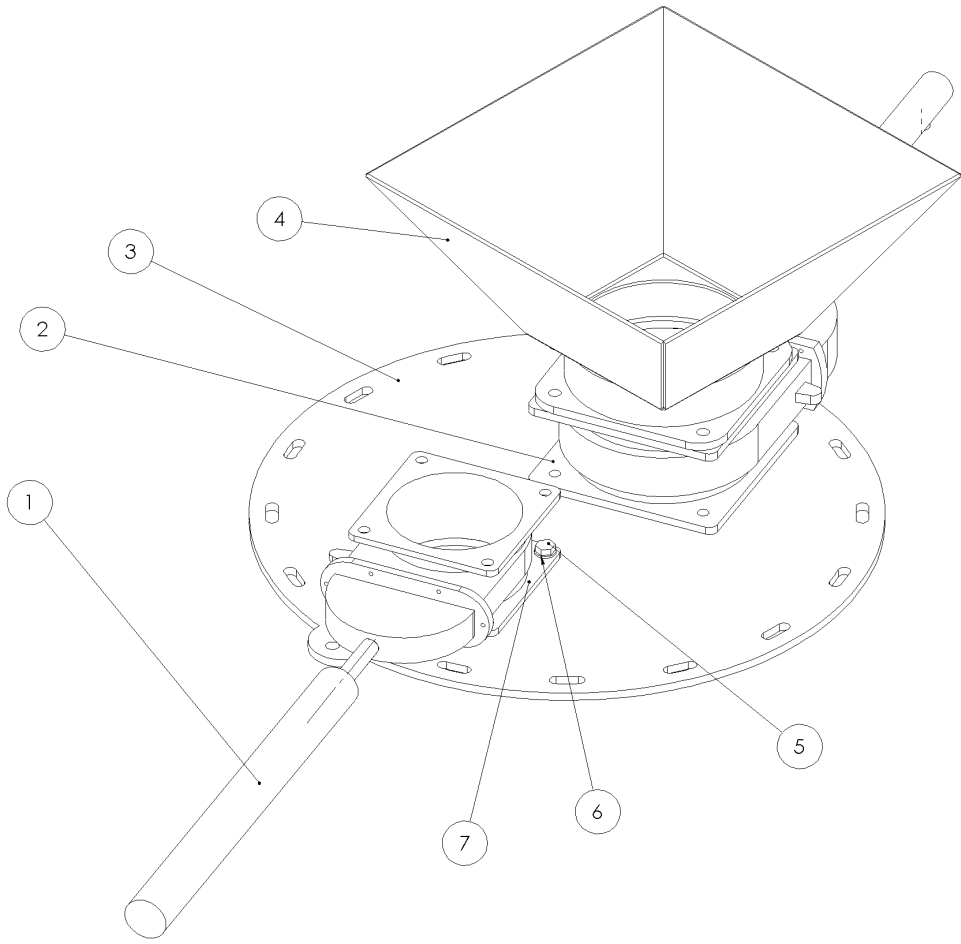

5.1 Spatbordverlichting / Lights on mutguard / Leuchten an Kotflügel

Nr. 994.5532

Nr.	Artikelnummer	Omschrijving	Description	Benennung
2a	480.0046L	Achterlamp li	Rear light li	Heck-Leuchte li
2b	480.0046R	Achterlamp Re	Rear light re	Heck-Leuchte re
3a	480.0018	Contourlamp kort	Sidelight	Seiteleuchte
3b	937.1949	B-steun LED-zijmarkering	Sidelight support	Seiteleuchte Stütze
4	482.0209	Waarschuwingsbord	Warningsboard	Warnungsschild
5	306.0312	Zelfb. moer M8 (8) Ev	Locking Nut M8	Sicherungsmutter M8
6	316.0703	Sluitring A8.4 Ev	Washer 8.4	Scheibe 8.4
*	481.0135	Kabel LDM 2x 1,5 mtr	Cable LDM 2x 1,5 mtr	Kabel LDM 2x 1,5 mtr
*	481.0109	Kabel LDM 4x 1 mtr	Cable LDM 4x 1 mtr	Kabel LDM 4x 1 mtr
*	482.0210	Reflector 50x100 wit	Reflector 50x100 white	Reflector 50x100 Weiß
*	480.0045	Zijmarkeringslicht-LED	Side-marker light-LED	Seitenmarkierungsleuchte- LED

6.2 *Fijnregelventiel 2" (953.0589)*

Nr.	Artikel nr.	Omschrijving	Discription	Benennung
01	920.0993	Veeras		
02	920.0996	Stelschroef M30x2		
03	306.0378	Lage moer M30x2 re Ev	Low nut M30x2 re Ev	Lage Mutter M30x2 re Ev
04	968.0397	Bovenstuk fijnregelv.		
05	316.0707	Sluitring A17 Ev	Washer A17	Scheibe A17
06	331.0224	Drukveer 25x3 Lo=63		
07	935.0067	Schijf 70/12.5 L=4		
08	374.0164	Dichtschijf 72/12.5 L=5		
09	316.0806	Carrosseriering M8x40		
10	316.0905	Veerring M8 Ev	Spring ring M8 Ev	Federring M8 Ev
11	301.0801	Tapbout M8x16 (8.8) Ev	Bolt M8x16	Bolzen M8x16
12	301.0806	Tapbout M8x20 (8.8) Ev	Bolt M8x20	Bolzen M8x20
13	968.0399	Onderstuk 2"		
14	316.0703	Sluitring A8.4 Ev	Washer 8.4	Scheibe 8.4
15	306.0312	Zelfb. moer M8 (8) Ev	Locking Nut M8	Sicherungsmutter M8