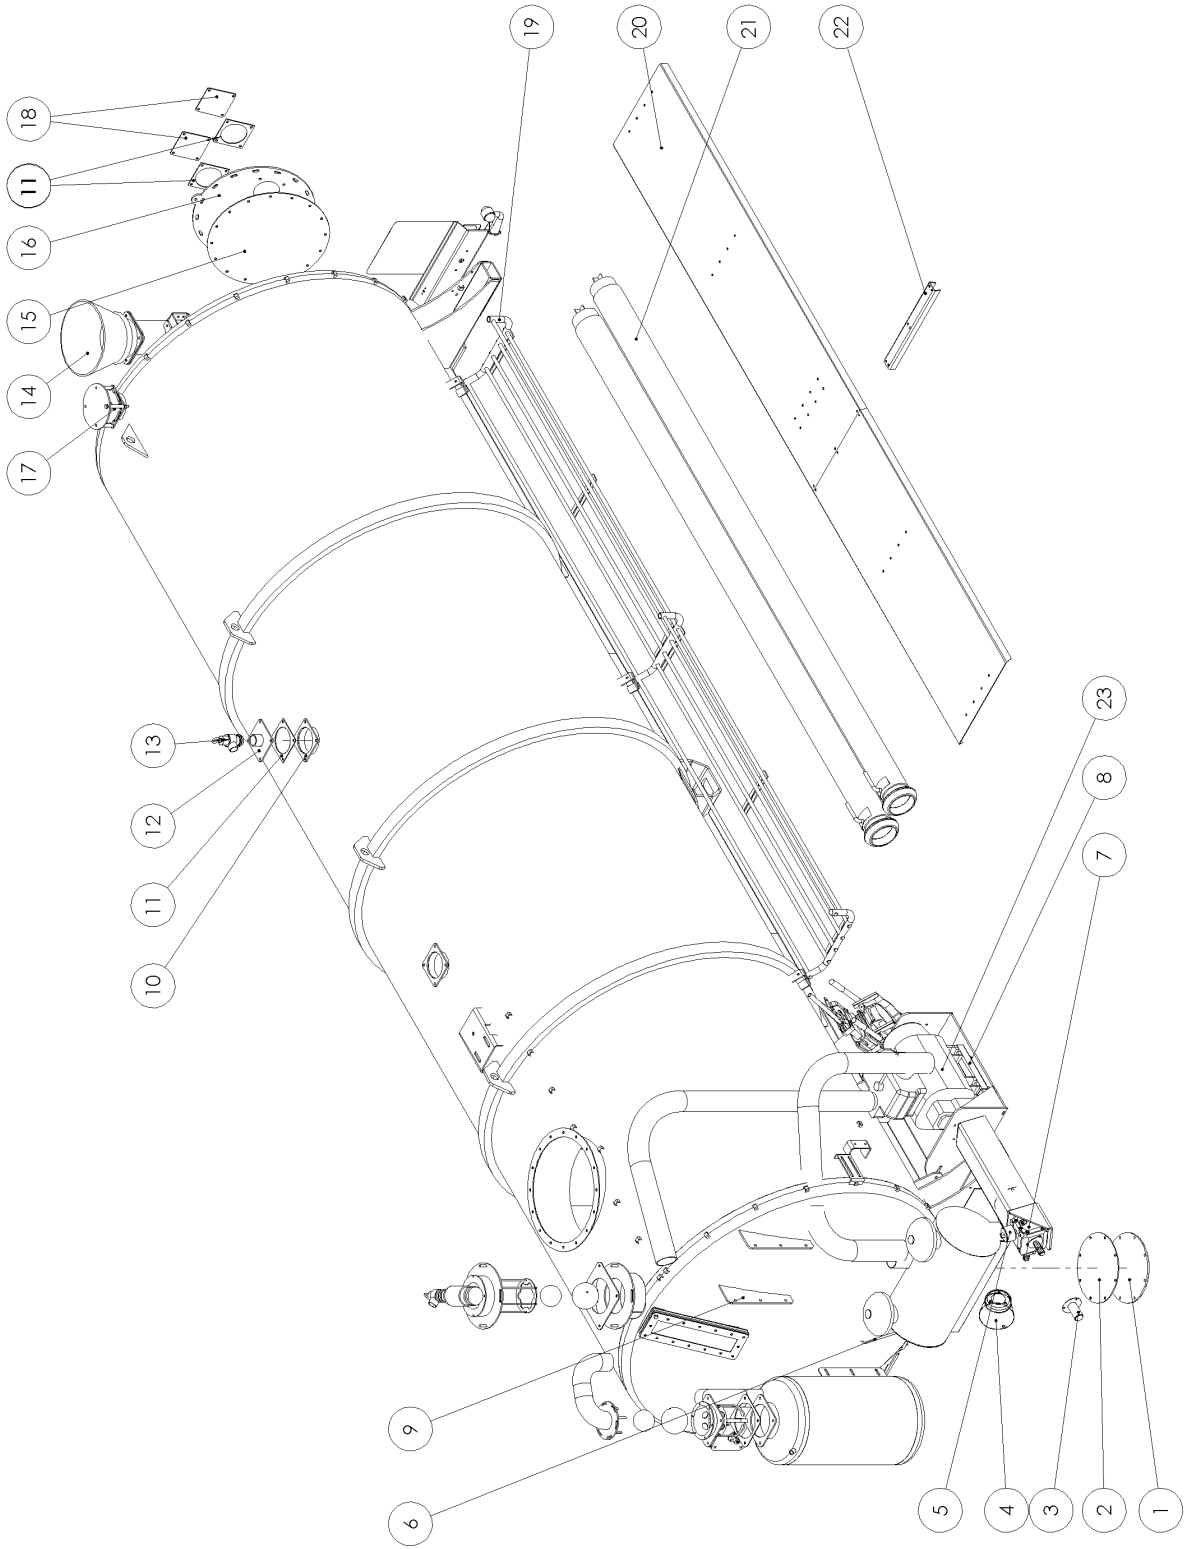

8.1 Afsluiter achter

<i>Nr.</i>	<i>Artikel nr.</i>	<i>Omschrijving</i>	<i>Discription</i>	<i>Benennung</i>
01	411.0085	Afsluiter 8"	Toggle 8"	Verschluß 8"
02	355.0755	Hydr. Cil. DL22/30-180	Hydr. Cil. DL22/30-180	Hydr. Cil. DL22/30-180
03	457.0016	O-ring 8"afsluiter MZ	O-ring 8" Toggle MZ	O-ringe 8"versluß 8"