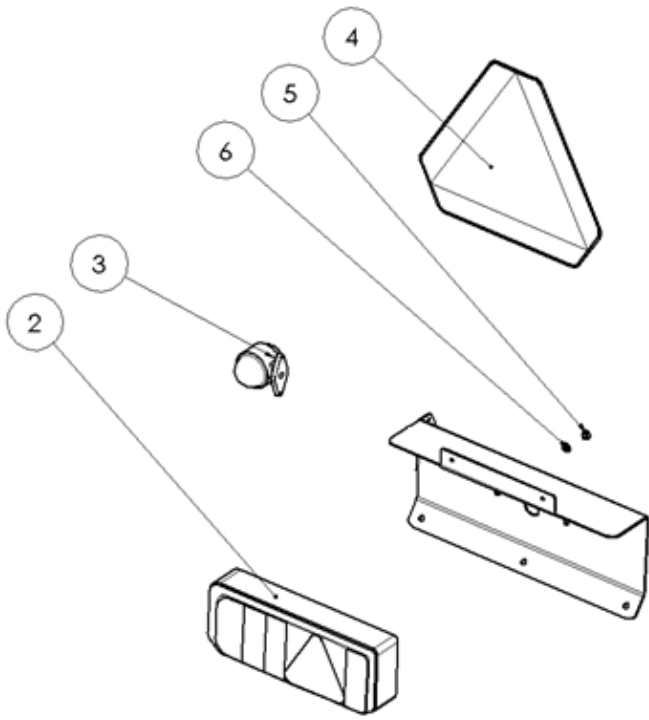

4.1 Zij-aansluiting 6" kort / Side connection 6" small / Sauganschluss 6" Kurtz

Nr. 994.5434

Nr.	Artikelnummer	Omschrijving	Description	Benennung
1	411.0024	Afsluiter 6" met handbediening	Toggle 6" Manual	Verschuif 6" Handbuch
1a	411.0051	Bedienings set	Controle set	Kontrolle Set
2	306.0302	Zelfb. moer M12 (8) Ev	Locking Nut M12	Sicherungsmutter M12
3	316.0702	Sluitring A13 Ev	Washer A13	Scheibe A13
4	301.0804	Tapbout M12x35 (8.8) Ev	Bolt M12x35	Bolzen M12x35
5	411.0075	Snelsluiting KKM 6" Li/Re	Quick coupling KKM 6" Li/Re	Schnellkupplung KKM 6" Li/Re

4.2 Zij-aansluiting 6" / Side connection 6" / Sauganschluss 6"

Nr. 992.0784

Nr.	Artikelnummer	Omschrijving	Description	Benennung
1	411.0024	Afsluiter 6" handbediening	Toggle 6" Manual	Verschuif 6" Handbuch
1a	411.0051	Bedienings set	Controle set	Kontrolle Set
2	411.0036	Snelsluiting KKM 6" Li/Re	Quick coupling KKM 6" Le/Ri	Schnellkupplung KKM 6" Li/Re
3	301.0804	Tapbout M12x35 (8.8) Ev	Bolt M12x35	Bolzen M12x35
4	316.0702	Sluitring A13 Ev	Washer A13	Scheibe A13
5	306.0302	Zelfb. moer M12 (8) Ev	Locking Nut M12	Sicherungsmutter M12
6	380.0109	Sluitdop 1"	Cap 1"	Mütze 1"