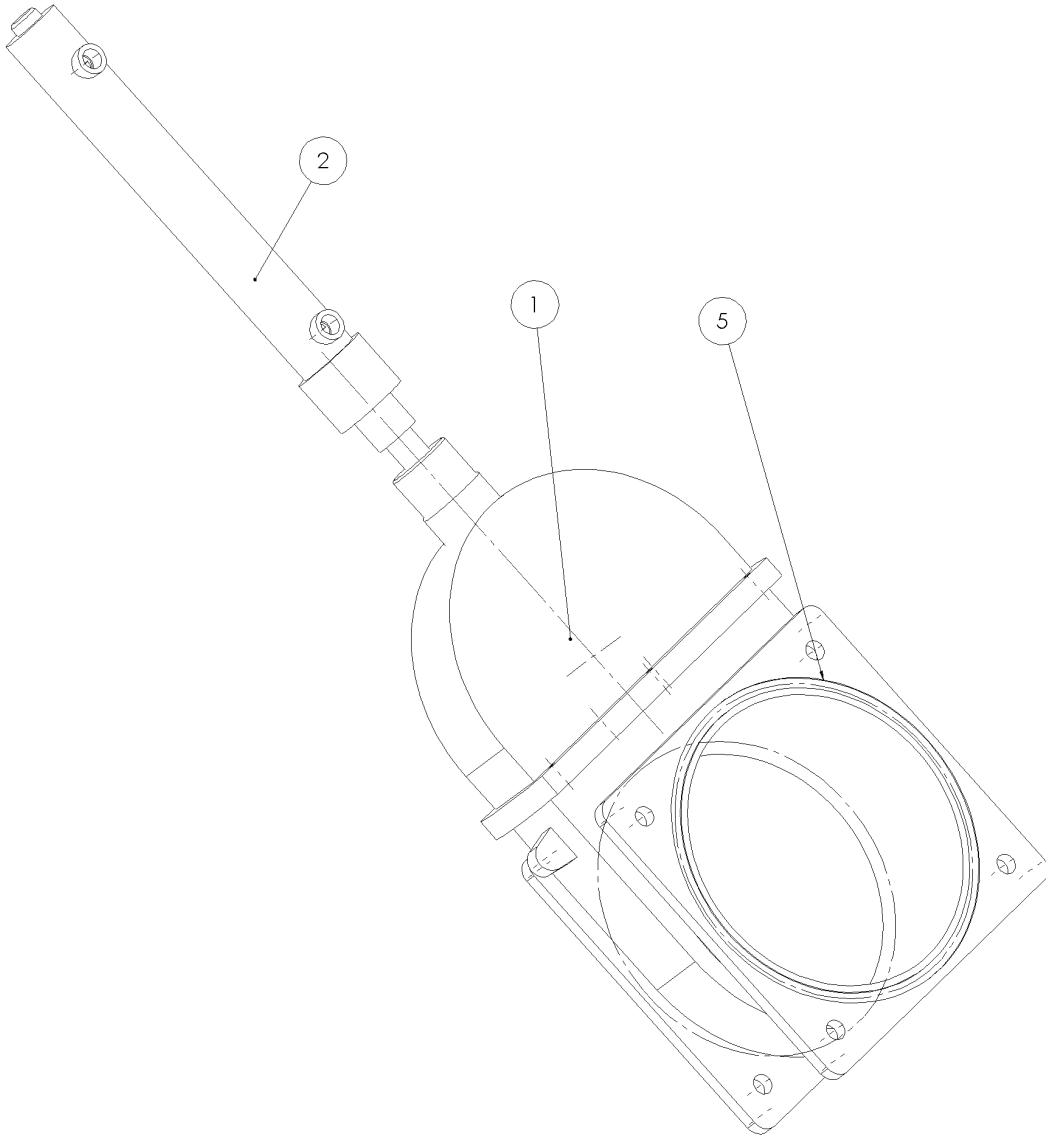

6.1 *Overdrukveiligheid Perfekta-tanks (992.5426)*

Nr.	Artikel nr.	Omschrijving	Discription	Benennung
01	301.0753	Bout M12x140 (8.8) Ev		
02	316.0702	Sluitring A13 Ev	Washer A13	Scheibe A13
03	969.4069	Bovenplaat Overdrukveiligheid		
04	331.0219	Drukveer	Pressure Spring	Druckfeder
05	926.1061	Buis 20x3.5 L=103 +/-0.5		
06	306.0302	Zelfb. moer M12 (8) Ev	Locking Nut M12	Sicherungsmutter M12
07	969.4070	Overdrukplaat Overdrukveiligheid		
08	374.0119	Rubber schijf Rd.180		

6.2 *Fijnregelventiel 2" (953.0589)*

Nr.	Artikel nr.	Omschrijving	Discription	Benennung
01	920.0993	Veeras		
02	920.0996	Stelschroef M30x2		
03	306.0378	Lage moer M30x2 re Ev	Low nut M30x2 re Ev	Lage Mutter M30x2 re Ev
04	968.0397	Bovenstuk fijnregelv.		
05	316.0707	Sluitring A17 Ev	Washer A17	Scheibe A17
06	331.0224	Drukveer 25x3 Lo=63		
07	935.0067	Schijf 70/12.5 L=4		
08	374.0164	Dichtschijf 72/12.5 L=5		
09	316.0806	Carrosseriering M8x40		
10	316.0905	Veerring M8 Ev	Spring ring M8 Ev	Federring M8 Ev
11	301.0801	Tapbout M8x16 (8.8) Ev	Bolt M8x16	Bolzen M8x16
12	301.0806	Tapbout M8x20 (8.8) Ev	Bolt M8x20	Bolzen M8x20
13	968.0399	Onderstuk 2"		
14	316.0703	Sluitring A8.4 Ev	Washer 8.4	Scheibe 8.4
15	306.0312	Zelfb. moer M8 (8) Ev	Locking Nut M8	Sicherungsmutter M8

7.1 Mangat boven

<i>Nr.</i>	<i>Artikel nr.</i>	<i>Omschrijving</i>	<i>Discription</i>	<i>Benennung</i>
01	411.0038	Afsluiter 6" m.gasveer	Toggle 6" gasspring	Verschluß 6" Gasfeder
02	411.0085	Afsluiter 8" met cilinder (355.0755)	Toggle 8" Cilinder	Verschluß 8" Zylinder
03	937.6889	Mangatdeksel 600 bovenop	Manhole cover 600 top	Mannloch decke 600
04	969.5929	Vultrechter met flens	Funnel with flange	Trichter mit flansch
05	301.0804	Tapbout M12x35 (8.8) Ev	Bolt M12x35	Bolzen M12x35
06	316.0102	Sluitring A13	Washer 13	Scheibe 13
07	306.0307	Zelfborgende moer M12	Locking Nut M12	Sicherungsmutter M12