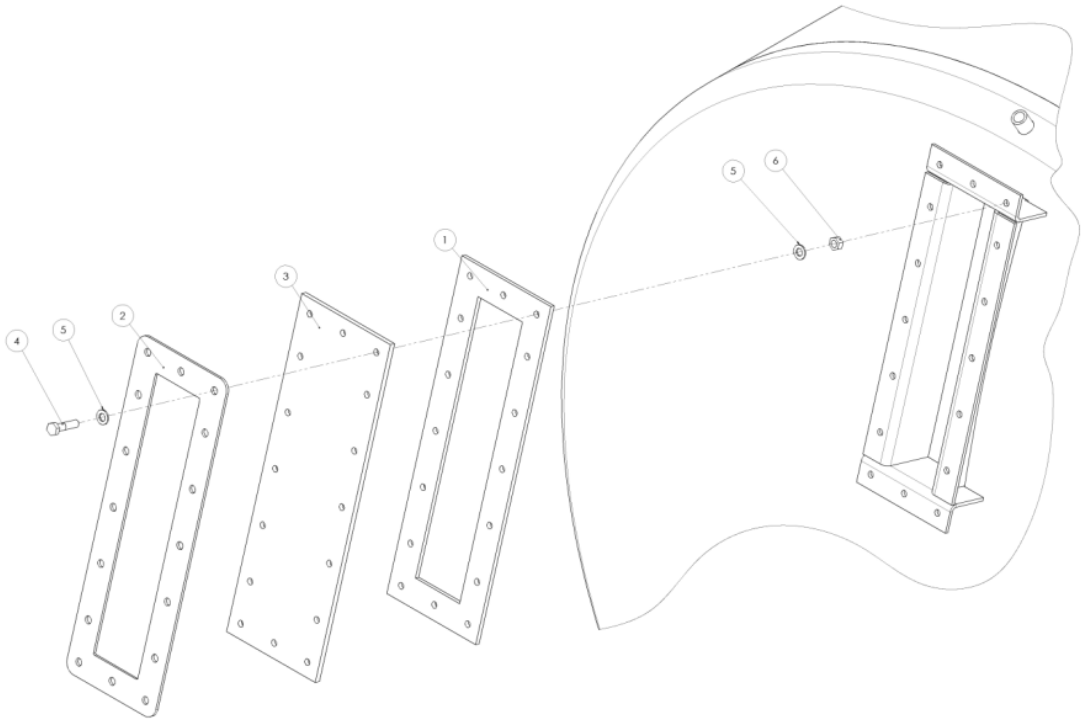

3.1 Kijkglas voor / Front lunette / Lünette vor

Nr.	Artikelnummer	Omschrijving	Description	Benennung
1	374.0187	Pakking kijkglas lang	Gasket lunette long	Dichtung Lünette lang
2	937.1953*	Flens kijkglas	Flange lunette	Flansch Lünette
3	914.0038	Kijkglaspl. 600x200x10	Lunette plate	Lünette Platte
4	301.0729	Bout M12x50 (8.8) Ev	Bolt M12x50	Bolzen M12x50
5	316.0702	Sluitring A13 Ev	Washer A13	Scheibe A13
6	306.0302	Zelfb. moer M12 (8) Ev	Locking Nut M12	Sicherungsmutter M12

(* Alleen benodigd bij Perfekta)

3.2 Kijkglas achter / Back lunette / Lünette hinten

Nr.	Artikelnummer	Omschrijving	Description	Benennung
1	914.0016	Kijkglas D=80 L=70	Lunette	Lünette
2	364.0029	Dichtring	Gasket	Dichtung
3	364.0030	Dichtschiif	Dense disk	Dichte Festplatte
4	933.0952	Afsluitflens	Closing flange	Schliesen Flansch
5	301.0815	Tapbout M12x45 (8.8)	Stud bolt M12x45	Stehbolzen M12x45