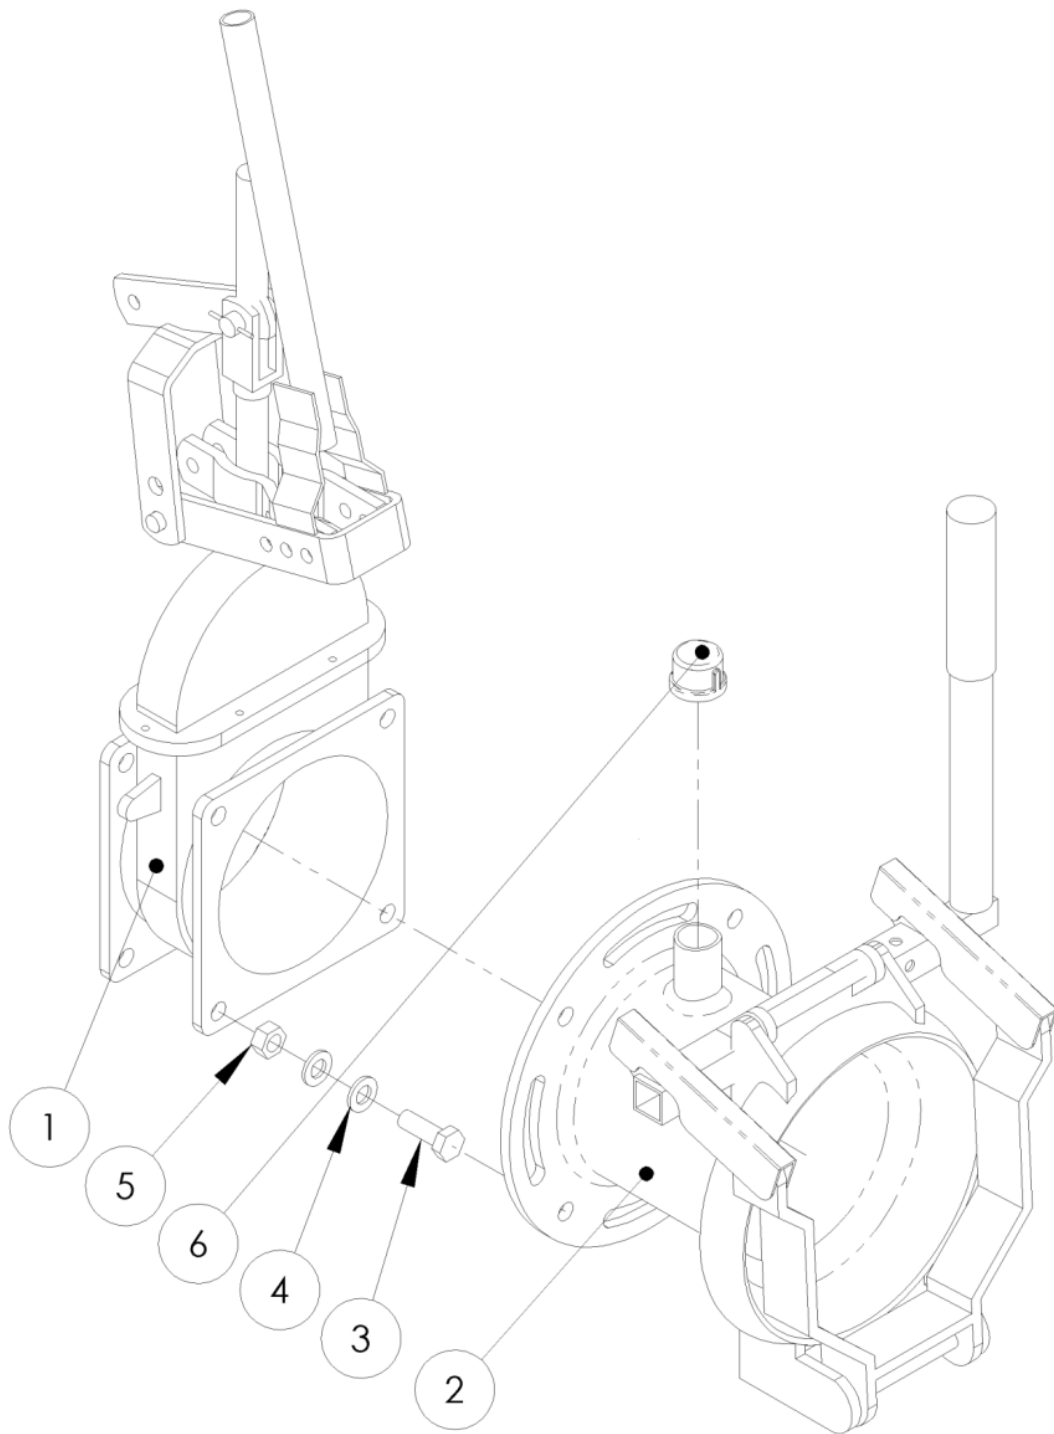

2.1 *Mangat / Manhole / Mannloch*

Nr.	Artikelnummer	Omschrijving	Description	Benennung
1	967.0690	Deksel controleluik-500	Controlpanel cover	Controlpanel Decke
2	900.0138	Dichtring 500	Dense ring 500	Dichte Ring 500
3	301.0793	Bout M20x160 (8.8) Ev	Bolt M20x160	Bolzen M20x160
4	316.0725	Sluitring A21 Ev	Washer A21	Scheibe A21
5	306.0314	Zelfb. moer M20 (8) Ev	Locking Nut M20	Sicherungsmutter M20
6	900.0289	Draadstang M18x140	Wire rod M18x140	Wahlzdraht M18x140
7	301.0745	Bout M16x70 (8.8) Ev	Bolt M16x70	Bolzen M16x70
8	316.0707	Sluitring A17 Ev	Washer A17	Scheibe A17
9	306.0303	Zelfb. moer M16 (8) Ev	Locking Nut M16	Sicherungsmutter M12
10	900.0212	Wartelmoer M18 met borgrand	Coupling nut M18	Kupplung Mutter M18

4.1 Zij-aansluiting 6" kort / Side connection 6" small / Sauganschluss 6" Kurtz

Nr. 994.5434

Nr.	Artikelnummer	Omschrijving	Description	Benennung
1	411.0024	Afsluiter 6" met handbediening	Toggle 6" Manual	Verschuif 6" Handbuch
1a	411.0051	Bedienings set	Controle set	Kontrolle Set
2	306.0302	Zelfb. moer M12 (8) Ev	Locking Nut M12	Sicherungsmutter M12
3	316.0702	Sluitring A13 Ev	Washer A13	Scheibe A13
4	301.0804	Tapbout M12x35 (8.8) Ev	Bolt M12x35	Bolzen M12x35
5	411.0075	Snelsluiting KKM 6" Li/Re	Quick coupling KKM 6" Li/Re	Schnellkupplung KKM 6" Li/Re

4.2 Zij-aansluiting 6" / Side connection 6" / Sauganschluss 6"

Nr. 992.0784

Nr.	Artikelnummer	Omschrijving	Description	Benennung
1	411.0024	Afsluiter 6" handbediening	Toggle 6" Manual	Verschuif 6" Handbuch
1a	411.0051	Bedienings set	Controle set	Kontrolle Set
2	411.0036	Snelsluiting KKM 6" Li/Re	Quick coupling KKM 6" Le/Ri	Schnellkupplung KKM 6" Li/Re
3	301.0804	Tapbout M12x35 (8.8) Ev	Bolt M12x35	Bolzen M12x35
4	316.0702	Sluitring A13 Ev	Washer A13	Scheibe A13
5	306.0302	Zelfb. moer M12 (8) Ev	Locking Nut M12	Sicherungsmutter M12
6	380.0109	Sluitdop 1"	Cap 1"	Mütze 1"