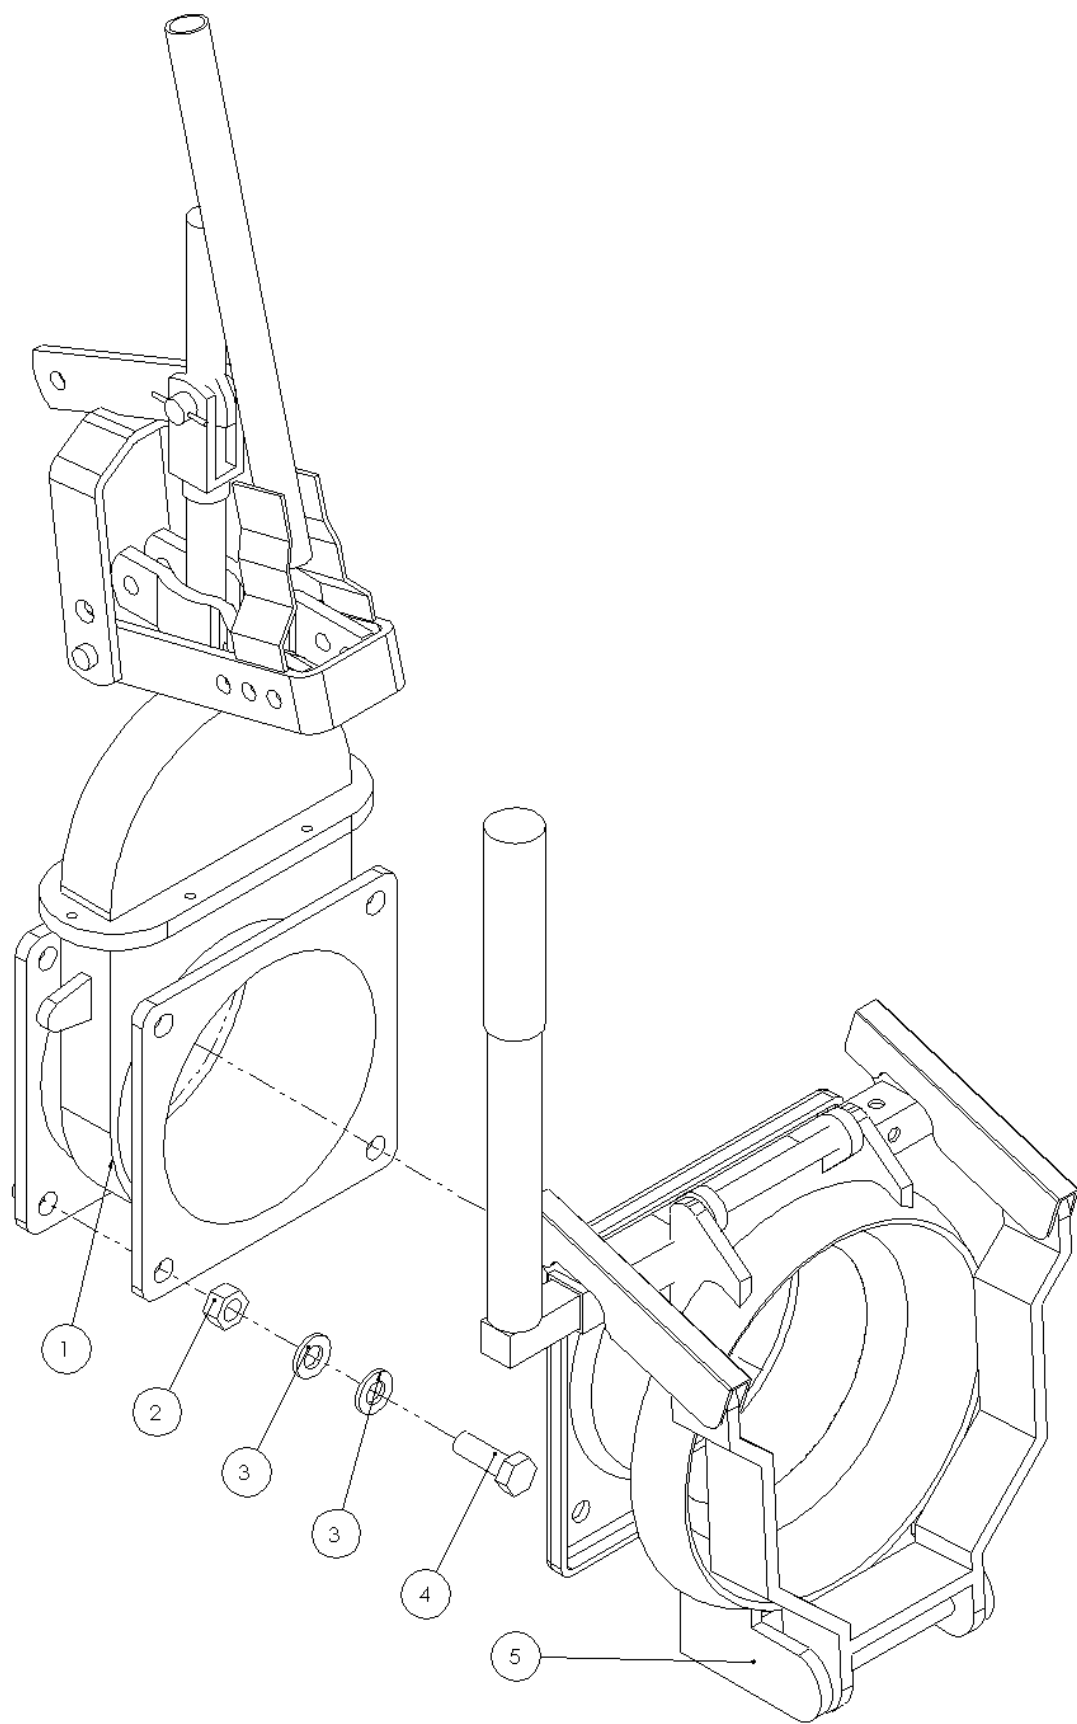

4.1 Zij-aansluiting 6" kort / Side connection 6" small / Sauganschluss 6" Kurtz

Nr. 994.5434

Nr.	Artikelnummer	Omschrijving	Description	Benennung
1	411.0024	Afsluiter 6" met handbediening	Toggle 6" Manual	Verschuif 6" Handbuch
1a	411.0051	Bedienings set	Controle set	Kontrolle Set
2	306.0302	Zelfb. moer M12 (8) Ev	Locking Nut M12	Sicherungsmutter M12
3	316.0702	Sluitring A13 Ev	Washer A13	Scheibe A13
4	301.0804	Tapbout M12x35 (8.8) Ev	Bolt M12x35	Bolzen M12x35
5	411.0075	Snelsluiting KKM 6" Li/Re	Quick coupling KKM 6" Li/Re	Schnellkupplung KKM 6" Li/Re