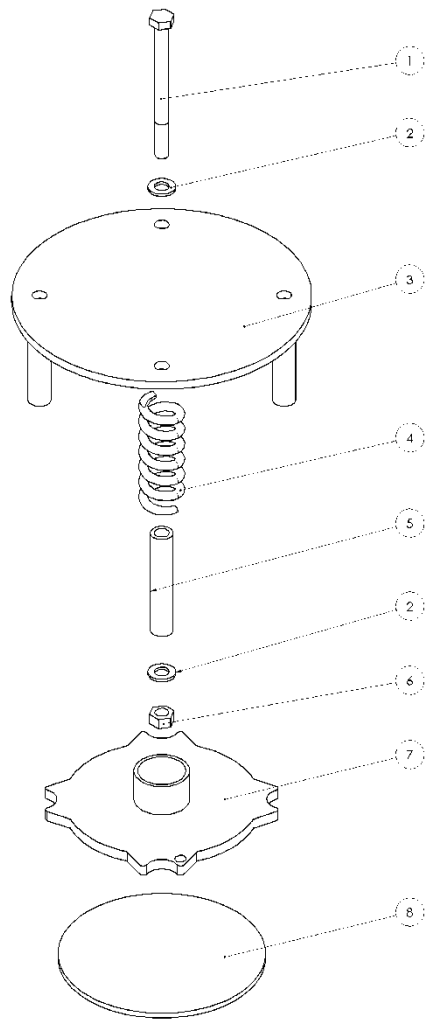

6.1 *Overdrukveiligheid Perfekta-tanks (992.5426)*

Nr.	Artikel nr.	Omschrijving	Discription	Benennung
01	301.0753	Bout M12x140 (8.8) Ev		
02	316.0702	Sluitring A13 Ev	Washer A13	Scheibe A13
03	969.4069	Bovenplaat Overdrukveiligheid		
04	331.0219	Drukveer	Pressure Spring	Druckfeder
05	926.1061	Buis 20x3.5 L=103 +/-0.5		
06	306.0302	Zelfb. moer M12 (8) Ev	Locking Nut M12	Sicherungsmutter M12
07	969.4070	Overdrukplaat Overdrukveiligheid		
08	374.0119	Rubber schijf Rd.180